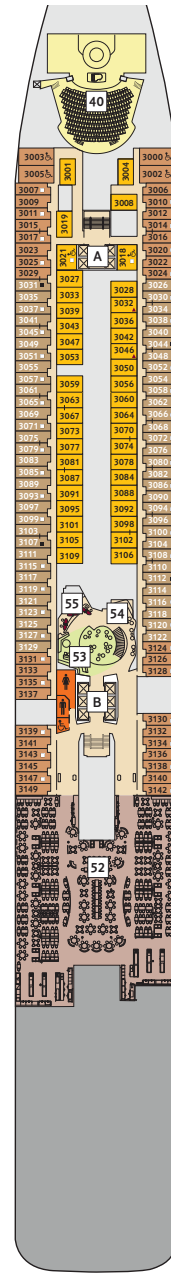

2 Im Tag & Nacht – Bistro der Mein Schiff 2 finden Sie neu angeordnete Sitzmöglichkeiten.

2 Die Schau Bar auf der Mein Schiff 2 wartet mit einem neuen Arrangement der Sitzgelegenheiten und runden Loungemöbeln auf Sie.

3 ATLANTIK

KABINENKATEGORIEN*

- 3031 Außenkabine Kat. A
- 4001 Außenkabine Kat. B
- 3001 Innenkabine Kat. C

Legende

- Restaurant
- Bar
- SPA & Sport
- Unterhaltung/Theater
- Betriebsräume
- Küche

- Barrierefreie Kabine
- Verbindungsstür
- Hochbett
- Bettcouch
- Doppelbettcouch
- Zusätzliches Schlafzimmer mit 2 Betten
- 1 Pullman-Bett (ausklappbares Oberbett)
- Kabine mit Sichtbehinderung
- Betten nicht auseinanderstellbar

- Premium Alles Inklusiv
- A | B Treppenhausbezeichnung
- 27 Manufaktur – Kreativ-Küche
- 28 Diamant Bar
- 29 Große Freiheit
- 30 Surf & Turf – Steakhouse
- 31 Schau Bar
- 32 Ganz Schön Gesund – Bistro
- 33 Tag & Nacht – Bistro
- 34 Bordreiseleitung
- 35 Ebbe & Flut – Bier Bar
- 36 Neuer Wall – Einkaufspassagen
- 37 Fotogalerie mit Fotostudio
- 38 Abtanz Bar
- 39 Casino & Lounge
- 40 Theater
- 41 Esszimmer – Lieblingsgerichte
- 42 Atlantik – Mediterran
- 43 Landausflüge, Golf & Biking
- 44 TUI Bar
- 45 Friseur
- 46 Sturmfrei – Teenslounge/ Spielplatz – Videogames
- 47 Konferenzräume
- 48 Schaubühne
- 49 Atelier
- 50 LUMAS Bar
- 51 LUMAS Galerie
- 52 Atlantik – Klassik
- 53 Saftwerft
- 54 Leselounge
- 55 Rezeption
- 56 Bordhospital
- 57 Cucimare – Ristorante in der Manufaktur

Für **Innenkabinen** mit geraden Kabinennummern gilt: Türen öffnen sich steuerbord (in Schiffsrichtung rechts). Hat Ihre Innenkabine eine ungerade Kabinennummer, so öffnet sich die Tür backbord (in Schiffsrichtung links).