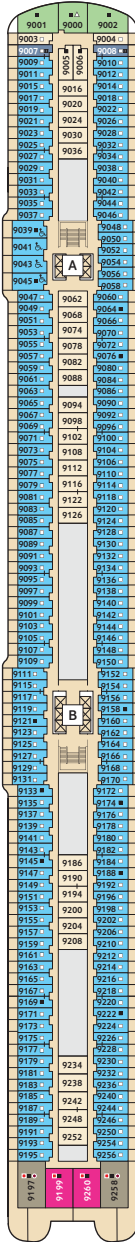

9 KORALLE

KABINENKATEGORIEN*

- 10157 Panorama Suite
- 10206 Schöne Aussicht Suite
- 8209 Horizont Suite
- 10015 Junior Suite Balkon
- 6004 Familienkabine Balkon
- 9000 Familienkabine Außen Kat. A
- 7000 Familienkabine Außen Kat. B
- 10000 Balkonkabine Kat. A
- 9009 Balkonkabine Kat. B
- 8009 Balkonkabine Kat. C
- 7007 Balkonkabine Kat. D
- 6007 Balkonkabine Kat. E
- 6024 Balkonkabine Kat. G
- 9007 Balkonkabine Kat. H
- 8000 Außenkabine Kat. A
- 10005 Innenkabine Kat. A
- 8007 Innenkabine Kat. B
- 10050 Innenkabine Kat. C

Legende

- Restaurant
- Bar
- SPA & Sport
- Unterhaltung / Theater
- Betriebsräume
- Küche
- Sichtbehinderung durch Tenderboote auf Deck 5

- Barrierefreie Kabine
- Verbindungstür
- Hochbett
- Bettcouch
- Doppelbettcouch
- Zusätzliches Schlafzimmer mit Doppelbett
- 1 Pullman-Bett (ausklappbares Oberbett)
- Kabine mit Sichtbehinderung
- Betten nicht auseinanderstellbar
- Treppenhaisbezeichnung

25 Brücke
26 X-Panoramadeck

* Beispielhafte Darstellung der Kabinenummern. Änderungen vorbehalten.

Für **Innenkabinen** mit geraden Kabinenummern gilt: Türen öffnen sich steuerbord (in Schiffsrichtung rechts). Hat Ihre Innenkabine eine ungerade Kabinenummer, so öffnet sich die Tür backbord (in Schiffsrichtung links).