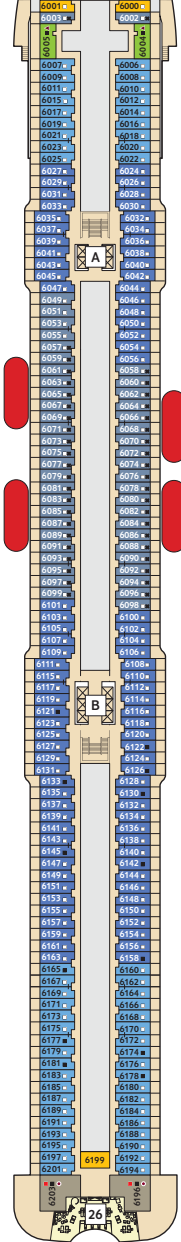

DECKPLÄNE

Mein Schiff 1

Mein Schiff 2

KABINENKATEGORIEN*

- 15000 Himmel & Meer Suite
- 14000 Übersee Suite
- 11201 Junior Suite Balkon
- 11195 Premium Verandakabine
- 11000 SPA Balkonkabine
- 14009 Balkonkabine Kat. A
- 14017 Balkonkabine Kat. F
- 11003 Innenkabine Kat. A
- 11019 Innenkabine Kat. C

* Beispielhafte Darstellung der Kabinenummern. Änderungen vorbehalten.

Für **Innenkabinen** mit geraden Kabinenummern gilt: Türen öffnen sich steuerbord (in Schiffsrichtung rechts). Hat Ihre Innenkabine eine ungerade Kabinenummer, so öffnet sich die Tür backbord (in Schiffsrichtung links).

10 PERLE

9 KORALLE

8 MUSCHEL

7 HANSE

6 BOJE

KABINENKATEGORIEN*

- 10157 Panorama Suite
- 10206 Schöne Aussicht Suite
- 8209 Horizont Suite
- 10015 Junior Suite Balkon
- 6004 Familienkabine Balkon
- 9000 Familienkabine Außen Kat. A
- 7000 Familienkabine Außen Kat. B
- 10000 Balkonkabine Kat. A
- 9009 Balkonkabine Kat. B
- 8009 Balkonkabine Kat. C
- 7007 Balkonkabine Kat. D
- 6007 Balkonkabine Kat. E
- 6024 Balkonkabine Kat. G
- 9007 Balkonkabine Kat. H
- 8000 Außenkabine Kat. A
- 10005 Innenkabine Kat. A
- 8007 Innenkabine Kat. B
- 10050 Innenkabine Kat. C

25 Brücke
26 X-Panoramadeck

* Beispielhafte Darstellung der Kabinenummern. Änderungen vorbehalten.

Für **Innenkabinen** mit geraden Kabinenummern gilt: Türen öffnen sich steuerbord (in Schiffsrichtung rechts). Hat Ihre Innenkabine eine ungerade Kabinenummer, so öffnet sich die Tür backbord (in Schiffsrichtung links).