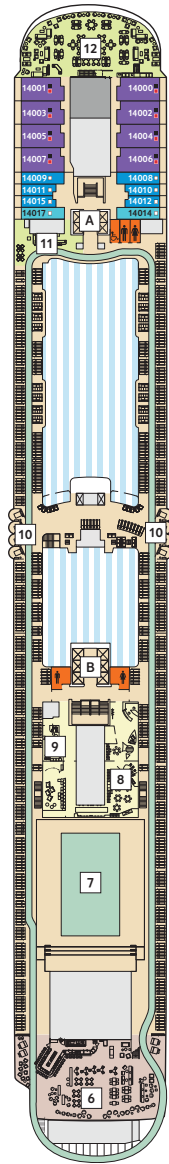

DECKPLÄNE

Mein Schiff 1

Mein Schiff 2

KABINENKATEGORIEN*

- 15000 Himmel & Meer Suite
- 14000 Übersee Suite
- 11201 Junior Suite Balkon
- 11195 Premium Verandakabine
- 11000 SPA Balkonkabine
- 14009 Balkonkabine Kat. A
- 14017 Balkonkabine Kat. F
- 11003 Innenkabine Kat. A
- 11019 Innenkabine Kat. C

Legende

- Restaurant
- Bar
- SPA & Sport
- Unterhaltung/Theater
- Betriebsräume
- Küche
- Verbindungstür
- Bettcouch
- Doppelbettcouch
- Betten nicht auseinanderstellbar
- Premium Alles Inklusiv
- A Treppenhausbezeichnung

1. 1 X-Sonnendeck
2. 2 Hoheluft Bar ☒
3. 3 Ausguck
4. 4 Sport & Gesundheit
5. 5 X-Bar ☒
6. 6 Außenlaster – Bar & Grill ☒
7. 7 Arena
8. 8 Insel der Seeräuber – Kids-Club
9. 9 Nest – Baby-Raum
10. 10 Entspannungslogen
11. 11 Überschau Bar ☒
12. 12 X-Lounge ☒
13. 13 Fischmarkt ☒
14. 14 Anckelmannsplatz – Buffet-Restaurant ☒
15. 15 Backstube ☒
16. 16 Bosphorus – Snackbar ☒
17. 17 Lagune
18. 18 Ausgabe Handtücher und Kuscheldecken
19. 19 Unverzicht Bar ☒
20. 20 Eis Bar ☒
21. 21 Swimmingpool
22. 22 Ruhepol – Bar & Lounge ☒
23. 23 Sauna
24. 24 SPA & Meer

Für **Innenkabinen** mit geraden Kabinenummern gilt: Türen öffnen sich steuerbord (in Schiffsrichtung rechts). Hat Ihre Innenkabine eine ungerade Kabinenummer, so öffnet sich die Tür backbord (in Schiffsrichtung links).