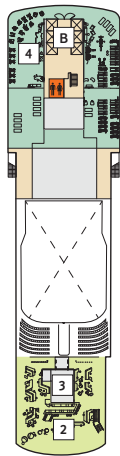

DECKPLÄNE

Mein Schiff 1

Mein Schiff 2

KABINENKATEGORIEN*

- 15000 Himmel & Meer Suite
- 14000 Übersee Suite
- 11201 Junior Suite Balkon
- 11195 Premium Verandakabine
- 11000 SPA Balkonkabine
- 14009 Balkonkabine Kat. A
- 14017 Balkonkabine Kat. F
- 11003 Innenkabine Kat. A
- 11019 Innenkabine Kat. C

Legende

- Restaurant
- Bar
- SPA & Sport
- Unterhaltung/Theater
- Betriebsräume
- Küche
- Verbindungstür
- Bettcouch
- Doppelbettcouch
- Betten nicht auseinanderstellbar
- Premium Alles Inklusiv
- A Treppenhausbezeichnung

1. 1 X-Sonnendeck
2. 2 Hoheluft Bar ☒
3. 3 Ausguck
4. 4 Sport & Gesundheit
5. 5 X-Bar ☒
6. 6 Außenlaster – Bar & Grill ☒
7. 7 Arena
8. 8 Insel der Seeräuber – Kids-Club
9. 9 Nest – Baby-Raum
10. 10 Entspannungslogen
11. 11 Überschau Bar ☒
12. 12 X-Lounge ☒
13. 13 Fischmarkt ☒
14. 14 Anckelmannsplatz – Buffet-Restaurant ☒
15. 15 Backstube ☒
16. 16 Bosphorus – Snackbar ☒
17. 17 Lagune
18. 18 Ausgabe Handtücher und Kuscheldecken
19. 19 Unverzicht Bar ☒
20. 20 Eis Bar ☒
21. 21 Swimmingpool
22. 22 Ruhepol – Bar & Lounge ☒
23. 23 Sauna
24. 24 SPA & Meer

Für **Innenkabinen** mit geraden Kabinenummern gilt: Türen öffnen sich steuerbord (in Schiffsrichtung rechts). Hat Ihre Innenkabine eine ungerade Kabinenummer, so öffnet sich die Tür backbord (in Schiffsrichtung links).