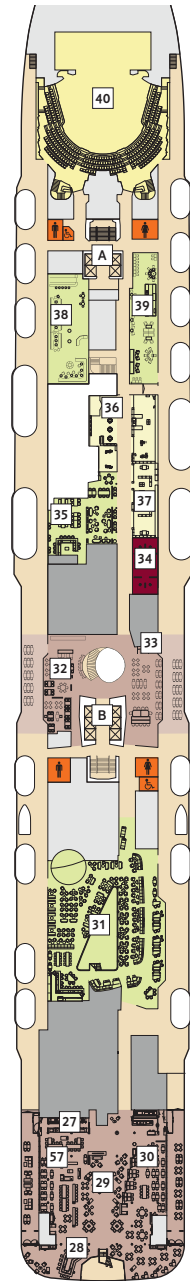

5 PIER

2 Im Tag & Nacht – Bistro der Mein Schiff 2 finden Sie neu angeordnete Sitzmöglichkeiten.

2 Die Schau Bar auf der Mein Schiff 2 wartet mit einem neuen Arrangement der Sitzgelegenheiten und runden Loungemöbeln auf Sie.