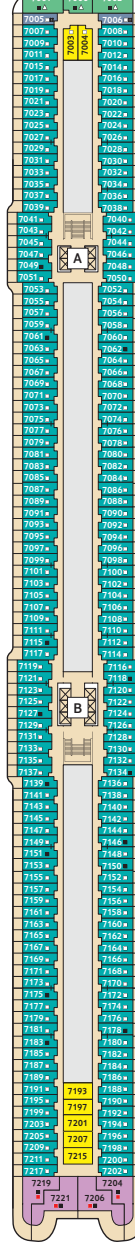

* Beispielhafte Darstellung der Kabinenummern. Änderungen vorbehalten.

Für **Innenkabinen** mit geraden Kabinenummern gilt: Türen öffnen sich steuerbord (in Schiffsrichtung rechts). Hat Ihre Innenkabine eine ungerade Kabinenummer, so öffnet sich die Tür backbord (in Schiffsrichtung links).

10 PERLE

9 KORALLE

8 MUSCHEL

7 HANSE

6 BOJE

KABINENKATEGORIEN*

- 10157 Panorama Suite
- 10206 Schöne Aussicht Suite
- 8209 Horizont Suite
- 10015 Junior Suite Balkon
- 6004 Familienkabine Balkon
- 9000 Familienkabine Außen Kat. A
- 7000 Familienkabine Außen Kat. B
- 10000 Balkonkabine Kat. A
- 9009 Balkonkabine Kat. B
- 8009 Balkonkabine Kat. C
- 7007 Balkonkabine Kat. D
- 6007 Balkonkabine Kat. E
- 6024 Balkonkabine Kat. G
- 9007 Balkonkabine Kat. H
- 8000 Außenkabine Kat. A
- 10005 Innenkabine Kat. A
- 8007 Innenkabine Kat. B
- 10050 Innenkabine Kat. C

Legende

- Restaurant
- Bar
- SPA & Sport
- Unterhaltung / Theater
- Betriebsräume
- Küche
- Sichtbehinderung durch Tenderboote auf Deck 5

- Barrierefreie Kabine
- Verbindungstür
- Hochbett
- Bettcouch
- Doppelbettcouch
- Zusätzliches Schlafzimmer mit Doppelbett
- 1 Pullman-Bett (ausklappbares Oberbett)
- Kabine mit Sichtbehinderung
- Betten nicht auseinanderstellbar
- Treppenhaisbezeichnung

25 Brücke
26 X-Panoramadeck

* Beispielhafte Darstellung der Kabinenummern. Änderungen vorbehalten.

Für **Innenkabinen** mit geraden Kabinenummern gilt: Türen öffnen sich steuerbord (in Schiffsrichtung rechts). Hat Ihre Innenkabine eine ungerade Kabinenummer, so öffnet sich die Tür backbord (in Schiffsrichtung links).