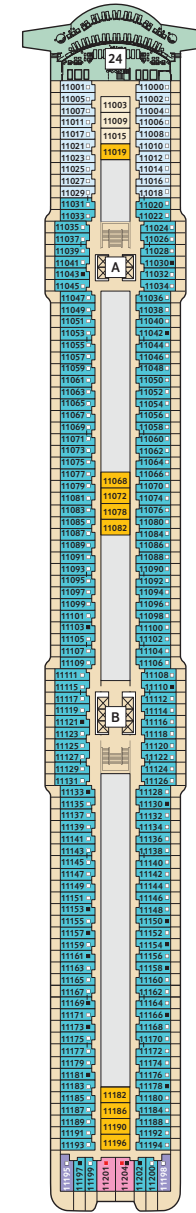

DECKPLÄNE

Mein Schiff 1

Mein Schiff 2

KABINENKATEGORIEN*

- 15000 Himmel & Meer Suite
- 14000 Übersee Suite
- 11201 Junior Suite Balkon
- 11195 Premium Verandakabine
- 11000 SPA Balkonkabine
- 14009 Balkonkabine Kat. A
- 14017 Balkonkabine Kat. F
- 11003 Innenkabine Kat. A
- 11019 Innenkabine Kat. C

Legende

- Restaurant
- Bar
- SPA & Sport
- Unterhaltung/Theater
- Betriebsräume
- Küche
- Verbindungstür
- Bettcouch
- Doppelbettcouch
- Betten nicht auseinanderstellbar
- Premium Alles Inklusiv
- A Treppenhausbezeichnung

1. 1 X-Sonnendeck
2. 2 Hoheluft Bar ☒
3. 3 Ausguck
4. 4 Sport & Gesundheit
5. 5 X-Bar ☒
6. 6 Außenlaster – Bar & Grill ☒
7. 7 Arena
8. 8 Insel der Seeräuber – Kids-Club
9. 9 Nest – Baby-Raum
10. 10 Entspannungslogen
11. 11 Überschau Bar ☒
12. 12 X-Lounge ☒
13. 13 Fischmarkt ☒
14. 14 Anckelmannsplatz – Buffet-Restaurant ☒
15. 15 Backstube ☒
16. 16 Bosphorus – Snackbar ☒
17. 17 Lagune
18. 18 Ausgabe Handtücher und Kuscheldecken
19. 19 Unverzicht Bar ☒
20. 20 Eis Bar ☒
21. 21 Swimmingpool
22. 22 Ruhepol – Bar & Lounge ☒
23. 23 Sauna
24. 24 SPA & Meer

Für **Innenkabinen** mit geraden Kabinenummern gilt: Türen öffnen sich steuerbord (in Schiffsrichtung rechts). Hat Ihre Innenkabine eine ungerade Kabinenummer, so öffnet sich die Tür backbord (in Schiffsrichtung links).