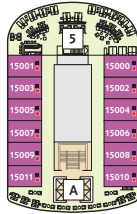

DECKPLÄNE

Mein Schiff 1

Mein Schiff 2

KABINENKATEGORIEN*

- 15000 Himmel & Meer Suite
- 14000 Übersee Suite
- 11201 Junior Suite Balkon
- 11195 Premium Verandakabine
- 11000 SPA Balkonkabine
- 14009 Balkonkabine Kat. A
- 14017 Balkonkabine Kat. F
- 11003 Innenkabine Kat. A
- 11019 Innenkabine Kat. C

Legende

- Restaurant
- Bar
- SPA & Sport
- Unterhaltung/Theater
- Betriebsräume
- Küche
- Verbindungstür
- Bettcouch
- Doppelbettcouch
- Betten nicht auseinanderstellbar
- Premium Alles Inklusiv
- A Treppenhausbezeichnung

1. 1 X-Sonnendeck
2. 2 Hoheluft Bar ☒
3. 3 Ausguck
4. 4 Sport & Gesundheit
5. 5 X-Bar ☒
6. 6 Außenlaster – Bar & Grill ☒
7. 7 Arena
8. 8 Insel der Seeräuber – Kids-Club
9. 9 Nest – Baby-Raum
10. 10 Entspannungslogen
11. 11 Überschau Bar ☒
12. 12 X-Lounge ☒
13. 13 Fischmarkt ☒
14. 14 Anckelmannsplatz – Buffet-Restaurant ☒
15. 15 Backstube ☒
16. 16 Bosphorus – Snackbar ☒
17. 17 Lagune
18. 18 Ausgabe Handtücher und Kuscheldecken
19. 19 Unverzicht Bar ☒
20. 20 Eis Bar ☒
21. 21 Swimmingpool
22. 22 Ruhepol – Bar & Lounge ☒
23. 23 Sauna
24. 24 SPA & Meer

Für **Innenkabinen** mit geraden Kabinenummern gilt: Türen öffnen sich steuerbord (in Schiffsrichtung rechts). Hat Ihre Innenkabine eine ungerade Kabinenummer, so öffnet sich die Tür backbord (in Schiffsrichtung links).