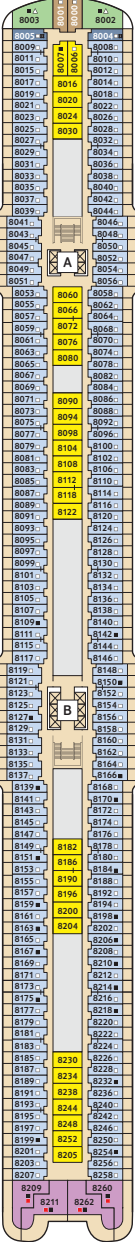

8 MUSCHEL

KABINENKATEGORIEN*

- 10157 Panorama Suite
- 10206 Schöne Aussicht Suite
- 8209 Horizont Suite
- 10015 Junior Suite Balkon
- 6004 Familienkabine Balkon
- 9000 Familienkabine Außen Kat. A
- 7000 Familienkabine Außen Kat. B
- 10000 Balkonkabine Kat. A
- 9009 Balkonkabine Kat. B
- 8009 Balkonkabine Kat. C
- 7007 Balkonkabine Kat. D
- 6007 Balkonkabine Kat. E
- 6024 Balkonkabine Kat. G
- 9007 Balkonkabine Kat. H
- 8000 Außenkabine Kat. A
- 10005 Innenkabine Kat. A
- 8007 Innenkabine Kat. B
- 10050 Innenkabine Kat. C

Legende

- Restaurant
- Bar
- SPA & Sport
- Unterhaltung / Theater
- Betriebsräume
- Küche
- Sichtbehinderung durch Tenderboote auf Deck 5

- Barrierefreie Kabine
- Verbindungstür
- Hochbett
- Bettcouch
- Doppelbettcouch
- Zusätzliches Schlafzimmer mit Doppelbett
- 1 Pullman-Bett (ausklappbares Oberbett)
- Kabine mit Sichtbehinderung
- Betten nicht auseinanderstellbar
- Treppenhaisbezeichnung

25 Brücke
26 X-Panoramadeck

* Beispielhafte Darstellung der Kabinenummern. Änderungen vorbehalten.

Für **Innenkabinen** mit geraden Kabinenummern gilt: Türen öffnen sich steuerbord (in Schiffsrichtung rechts). Hat Ihre Innenkabine eine ungerade Kabinenummer, so öffnet sich die Tür backbord (in Schiffsrichtung links).