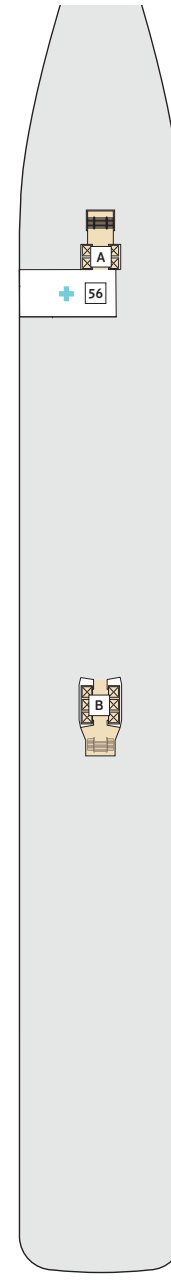

2 ANKER

KABINENKATEGORIEN*

- 3031 Außenkabine Kat. A
- 4001 Außenkabine Kat. B
- 3001 Innenkabine Kat. C

Legende

- Restaurant
- Bar
- SPA & Sport
- Unterhaltung/Theater
- Betriebsräume
- Küche

- Barrierefreie Kabine
- Verbindungsstür
- Hochbett
- Bettcouch
- Doppelbettcouch
- Zusätzliches Schlafzimmer mit 2 Betten
- 1 Pullman-Bett (ausklappbares Oberbett)
- Kabine mit Sichtbehinderung
- Betten nicht auseinanderstellbar

- Premium Alles Inklusiv
- A | B Treppenhausbezeichnung
- 27 Manufaktur – Kreativ-Küche
- 28 Diamant Bar
- 29 Große Freiheit
- 30 Surf & Turf – Steakhouse
- 31 Schau Bar
- 32 Ganz Schön Gesund – Bistro
- 33 Tag & Nacht – Bistro
- 34 Bordreiseleitung
- 35 Ebbe & Flut – Bier Bar
- 36 Neuer Wall – Einkaufspassagen
- 37 Fotogalerie mit Fotostudio
- 38 Abtanz Bar
- 39 Casino & Lounge
- 40 Theater
- 41 Esszimmer – Lieblingsgerichte
- 42 Atlantik – Mediterran
- 43 Landausflüge, Golf & Biking
- 44 TUI Bar
- 45 Friseur
- 46 Sturmfrei – Teenslounge/ Spielplatz – Videogames
- 47 Konferenzräume
- 48 Schaubühne
- 49 Atelier
- 50 LUMAS Bar
- 51 LUMAS Galerie
- 52 Atlantik – Klassik
- 53 Saftwerft
- 54 Leselounge
- 55 Rezeption
- 56 Bordhospital
- 57 Cucimare – Ristorante in der Manufaktur

Für **Innenkabinen** mit geraden Kabinennummern gilt: Türen öffnen sich steuerbord (in Schiffsrichtung rechts). Hat Ihre Innenkabine eine ungerade Kabinennummer, so öffnet sich die Tür backbord (in Schiffsrichtung links).