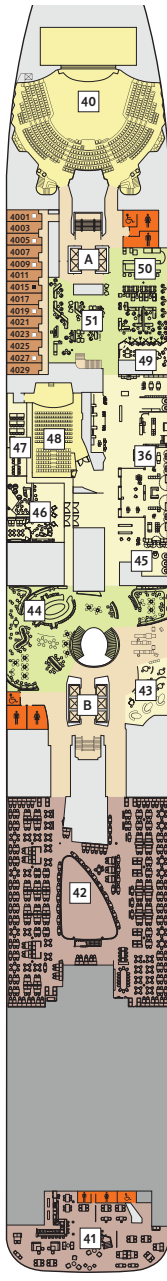

2 Im Tag & Nacht – Bistro der Mein Schiff 2 finden Sie neu angeordnete Sitzmöglichkeiten.

2 Die Schau Bar auf der Mein Schiff 2 wartet mit einem neuen Arrangement der Sitzgelegenheiten und runden Loungemöbeln auf Sie.

4 SEESTERN

KABINENKATEGORIEN*

- 3031 Außenkabine Kat. A
- 4001 Außenkabine Kat. B
- 3001 Innenkabine Kat. C

Legende

- Restaurant
- Bar
- SPA & Sport
- Unterhaltung/Theater
- Betriebsräume
- Küche

- Barrierefreie Kabine
- Verbindungsstür
- Hochbett
- Bettcouch
- Doppelbettcouch
- Zusätzliches Schlafzimmer mit 2 Betten
- 1 Pullman-Bett (ausklappbares Oberbett)
- Kabine mit Sichtbehinderung
- Betten nicht auseinanderstellbar

- Premium Alles Inklusiv
- A | B Treppenhausbezeichnung
- 27 Manufaktur – Kreativ-Küche
- 28 Diamant Bar
- 29 Große Freiheit
- 30 Surf & Turf – Steakhouse
- 31 Schau Bar
- 32 Ganz Schön Gesund – Bistro
- 33 Tag & Nacht – Bistro
- 34 Bordreiseleitung
- 35 Ebbe & Flut – Bier Bar
- 36 Neuer Wall – Einkaufspassagen
- 37 Fotogalerie mit Fotostudio
- 38 Abtanz Bar
- 39 Casino & Lounge
- 40 Theater
- 41 Esszimmer – Lieblingsgerichte
- 42 Atlantik – Mediterran
- 43 Landausflüge, Golf & Biking
- 44 TUI Bar
- 45 Friseur
- 46 Sturmfrei – Teenslounge/ Spielplatz – Videogames
- 47 Konferenzräume
- 48 Schaubühne
- 49 Atelier
- 50 LUMAS Bar
- 51 LUMAS Galerie
- 52 Atlantik – Klassik
- 53 Saftwerft
- 54 Leselounge
- 55 Rezeption
- 56 Bordhospital
- 57 Cucimare – Ristorante in der Manufaktur

Für **Innenkabinen** mit geraden Kabinennummern gilt: Türen öffnen sich steuerbord (in Schiffsrichtung rechts). Hat Ihre Innenkabine eine ungerade Kabinennummer, so öffnet sich die Tür backbord (in Schiffsrichtung links).