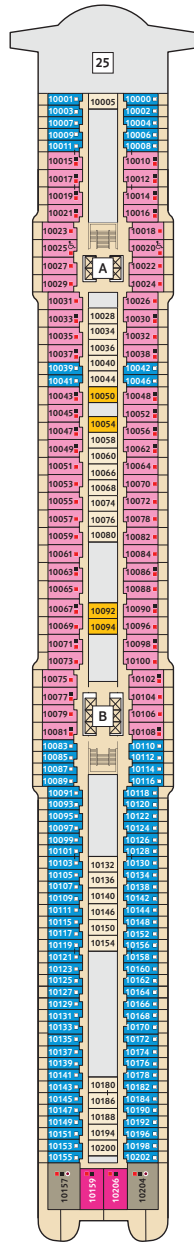

DECKPLÄNE

Mein Schiff 1

Mein Schiff 2

KABINENKATEGORIEN*

- 15000 Himmel & Meer Suite
- 14000 Übersee Suite
- 11201 Junior Suite Balkon
- 11195 Premium Verandakabine
- 11000 SPA Balkonkabine
- 14009 Balkonkabine Kat. A
- 14017 Balkonkabine Kat. F
- 11003 Innenkabine Kat. A
- 11019 Innenkabine Kat. C

Legende

- Restaurant
- Bar
- SPA & Sport
- Unterhaltung/Theater
- Betriebsräume
- Küche
- Verbindungstür
- Bettcouch
- Doppelbettcouch
- Betten nicht auseinanderstellbar
- Premium Alles Inklusiv
- A Treppenhausbezeichnung

* Beispielhafte Darstellung der Kabinenummern. Änderungen vorbehalten.

Für **Innenkabinen** mit geraden Kabinenummern gilt: Türen öffnen sich steuerbord (in Schiffsrichtung rechts). Hat Ihre Innenkabine eine ungerade Kabinenummer, so öffnet sich die Tür backbord (in Schiffsrichtung links).

25 Brücke
26 X-Panoramadeck

* Beispielhafte Darstellung der Kabinenummern. Änderungen vorbehalten.

Für **Innenkabinen** mit geraden Kabinenummern gilt: Türen öffnen sich steuerbord (in Schiffsrichtung rechts). Hat Ihre Innenkabine eine ungerade Kabinenummer, so öffnet sich die Tür backbord (in Schiffsrichtung links).