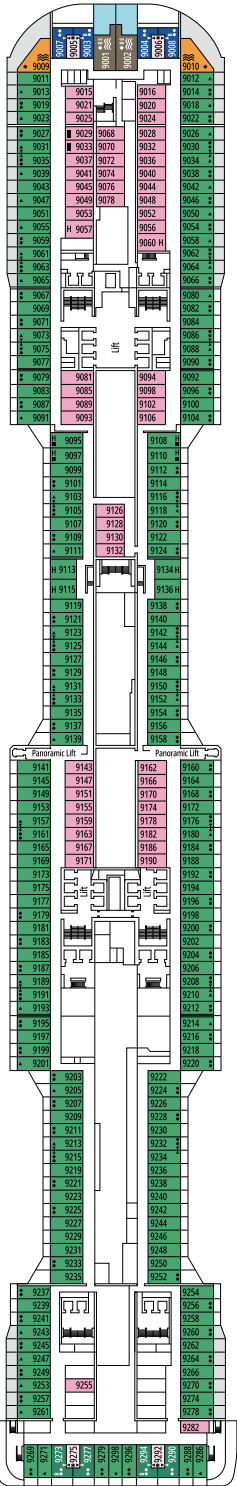

## LEGENDE

▲	Sofabett
◆	Doppel-Sofabett
■	3. Bett zum Herunterklappen
■ ■	3. und 4. Bett zum Herunterklappen
● ●	Klappbett bzw. Sofa, das in ein Klappbett umgewandelt werden kann (3. und 4. Bett); Klappbetten sind nicht für Kinder unter 6 Jahren geeignet.
*	Nur ein Einzelsofabett
↔	Kabine mit Verbindungstür
H	Kabine für Gäste mit eingeschränkter Mobilität
B	Kabine mit einer Badewanne
BS	Kabine mit einer Badewanne und einer Dusche
◐	Kabine mit teilweiser Sichteinschränkung
AA	Kabine für Gäste mit eingeschränkter Mobilität ohne Rollstuhl
◻	Kabine mit hermetisch geschlossenem Fenster
★	Französischer Balkon
≡	Terrasse mit Whirlpool
▒	Balkon mit einer Metallbalustrade
▒ ◻	Balkon mit einer halben Glas- und einer halben Metallbalustrade

° Reduzierte Bettgröße (140x200cm)

- Das Schiff verfügt über Kabinen, die aus zwei oder drei miteinander verbundenen Kabinen bestehen.
- Alle Kabinen verfügen über ein Doppelbett, das bei Bedarf in zwei Einzelbetten umgewandelt werden kann, IS ausgeschlossen.
- 3. und 4. Bett verfügbar in allen Kategorien außer in IS, OO, OM2, BS und YIN
- Kabinen 13245, 13342, 14213, 14256 verfügen ausschließlich über ein Sofabett.

BROADWAY THEATRE

BUTCHER'S CUT

DECK 9  
ALHAMBRA

DECK 10  
HAGIA SOPHIA

DECK 11  
ACROPOLIS

DECK 12  
GRAND CANYON

DECK 13  
KILIMANGIARO

SKY LOUNGE