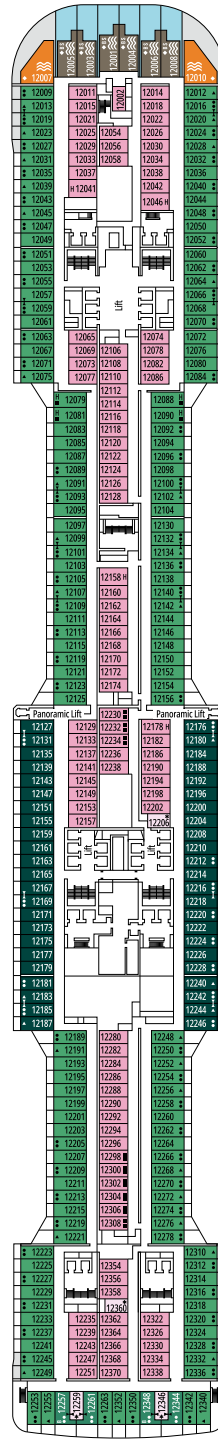

## KABINENKATEGORIEN

MSC Yacht Club Royal Suite	YC3	15
MSC Yacht Club Maisonette Suite mit Whirlpool	YJD	9-12
MSC Yacht Club Deluxe Suite	YC1	14-18
MSC Yacht Club Innenkabine	YIN	14-16
Grand Suite Aurea mit Terrasse und Whirlpool	SXJ	12
Premium Suite Aurea mit Terrasse und Whirlpool	SLJ	9-13
Deluxe Balkonkabine Aurea	BA	10-13
Premium Balkonkabine	BL3	13-14
Premium Balkonkabine	BL2	11-12
Premium Balkonkabine	BL1	10
Deluxe Balkonkabine	BR3	13-14
Deluxe Balkonkabine	BR2	11-12
Deluxe Balkonkabine	BR1	8-10
Deluxe Balkonkabine mit teilweiser Sichteinschränkung	BP	8-14
Single Balkonkabine	BS	13-14
Premium Kabine mit Meerblick	OL2	9-11
Deluxe Kabine mit Meerblick	OR1	5
Junior Kabine mit Meerblick °	OM2	8
Junior Kabine mit Meerblick und teilweiser Sichteinschränkung °	OO	8
Deluxe Innenkabine	IR2	11-14
Deluxe Innenkabine	IR1	5-10
Single Innenkabine	IS	5-14

° Reduzierte Bettgröße (140x200cm)

- Das Schiff verfügt über Kabinen, die aus zwei oder drei miteinander verbundenen Kabinen bestehen.
- Alle Kabinen verfügen über ein Doppelbett, das bei Bedarf in zwei Einzelbetten umgewandelt werden kann, IS ausgeschlossen.
- 3. und 4. Bett verfügbar in allen Kategorien außer in IS, OO, OM2, BS und YIN
- Kabinen 13245, 13342, 14213, 14256 verfügen ausschließlich über ein Sofabett.

BROADWAY THEATRE

BUTCHER'S CUT

DECK 9  
ALHAMBRA

DECK 10  
HAGIA SOPHIA

DECK 11  
ACROPOLIS

DECK 12  
GRAND CANYON

DECK 13  
KILIMANGIARO

SKY LOUNGE