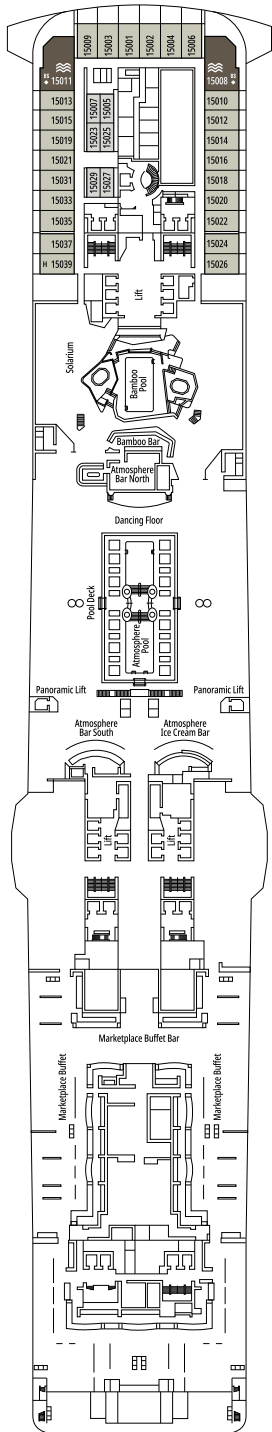

DECK 15
TOUR EIFFEL