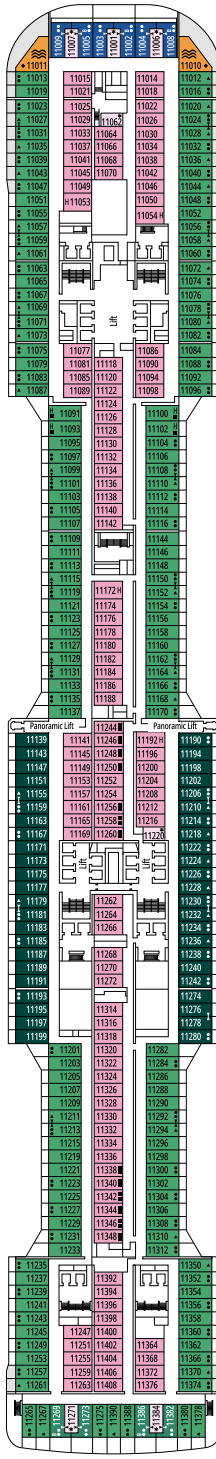

## KABINENKATEGORIEN

MSC Yacht Club Royal Suite	YC3	15
MSC Yacht Club Maisonette Suite mit Whirlpool	YJD	9-12
MSC Yacht Club Deluxe Suite	YC1	14-18
MSC Yacht Club Innenkabine	YIN	14-16
Grand Suite Aurea mit Terrasse und Whirlpool	SXJ	12
Premium Suite Aurea mit Terrasse und Whirlpool	SLJ	9-13
Deluxe Balkonkabine Aurea	BA	10-13
Premium Balkonkabine	BL3	13-14
Premium Balkonkabine	BL2	11-12
Premium Balkonkabine	BL1	10
Deluxe Balkonkabine	BR3	13-14
Deluxe Balkonkabine	BR2	11-12
Deluxe Balkonkabine	BR1	8-10
Deluxe Balkonkabine mit teilweiser Sichteinschränkung	BP	8-14
Single Balkonkabine	BS	13-14
Premium Kabine mit Meerblick	OL2	9-11
Deluxe Kabine mit Meerblick	OR1	5
Junior Kabine mit Meerblick °	OM2	8
Junior Kabine mit Meerblick und teilweiser Sichteinschränkung °	OO	8
Deluxe Innenkabine	IR2	11-14
Deluxe Innenkabine	IR1	5-10
Single Innenkabine	IS	5-14

° Reduzierte Bettgröße (140x200cm)

- Das Schiff verfügt über Kabinen, die aus zwei oder drei miteinander verbundenen Kabinen bestehen.
- Alle Kabinen verfügen über ein Doppelbett, das bei Bedarf in zwei Einzelbetten umgewandelt werden kann, IS ausgeschlossen.
- 3. und 4. Bett verfügbar in allen Kategorien außer in IS, OO, OM2, BS und YIN
- Kabinen 13245, 13342, 14213, 14256 verfügen ausschließlich über ein Sofabett.

Alle Angaben können je nach Saison und Destination variieren und müssen bei Buchung rückbestätigt werden.

WAVES RESTAURANT

PLAZA MERAVIGLIA

DECK 4  
KOS

DECK 5  
COLOSSEO

DECK 6  
PETRA

DECK 7  
TAJ MAHAL

DECK 8  
MACHU PICCHU

BROADWAY THEATRE

BUTCHER'S CUT

DECK 9  
ALHAMBRA

DECK 10  
HAGIA SOPHIA

DECK 11  
ACROPOLIS

DECK 12  
GRAND CANYON

DECK 13  
KILIMANGIARO

SKY LOUNGE