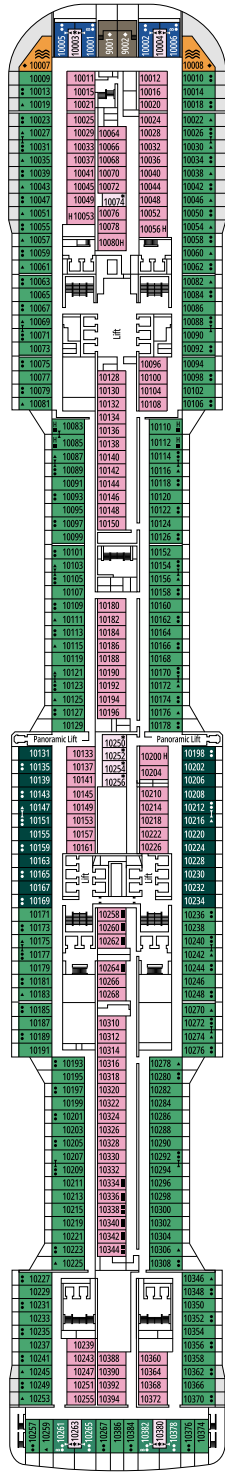

## KABINENKATEGORIEN

MSC Yacht Club Royal Suite	YC3	15
MSC Yacht Club Maisonette Suite mit Whirlpool	YJD	9-12
MSC Yacht Club Deluxe Suite	YC1	14-18
MSC Yacht Club Innenkabine	YIN	14-16
Grand Suite Aurea mit Terrasse und Whirlpool	SXJ	12
Premium Suite Aurea mit Terrasse und Whirlpool	SLJ	9-13
Deluxe Balkonkabine Aurea	BA	10-13
Premium Balkonkabine	BL3	13-14
Premium Balkonkabine	BL2	11-12
Premium Balkonkabine	BL1	10
Deluxe Balkonkabine	BR3	13-14
Deluxe Balkonkabine	BR2	11-12
Deluxe Balkonkabine	BR1	8-10
Deluxe Balkonkabine mit teilweiser Sichteinschränkung	BP	8-14
Single Balkonkabine	BS	13-14
Premium Kabine mit Meerblick	OL2	9-11
Deluxe Kabine mit Meerblick	OR1	5
Junior Kabine mit Meerblick °	OM2	8
Junior Kabine mit Meerblick und teilweiser Sichteinschränkung °	OO	8
Deluxe Innenkabine	IR2	11-14
Deluxe Innenkabine	IR1	5-10
Single Innenkabine	IS	5-14

° Reduzierte Bettgröße (140x200cm)

- Das Schiff verfügt über Kabinen, die aus zwei oder drei miteinander verbundenen Kabinen bestehen.
- Alle Kabinen verfügen über ein Doppelbett, das bei Bedarf in zwei Einzelbetten umgewandelt werden kann, IS ausgeschlossen.
- 3. und 4. Bett verfügbar in allen Kategorien außer in IS, OO, OM2, BS und YIN
- Kabinen 13245, 13342, 14213, 14256 verfügen ausschließlich über ein Sofabett.

BROADWAY THEATRE

BUTCHER'S CUT

DECK 9  
ALHAMBRA

DECK 10  
HAGIA SOPHIA

DECK 11  
ACROPOLIS

DECK 12  
GRAND CANYON

DECK 13  
KILIMANGIARO

SKY LOUNGE