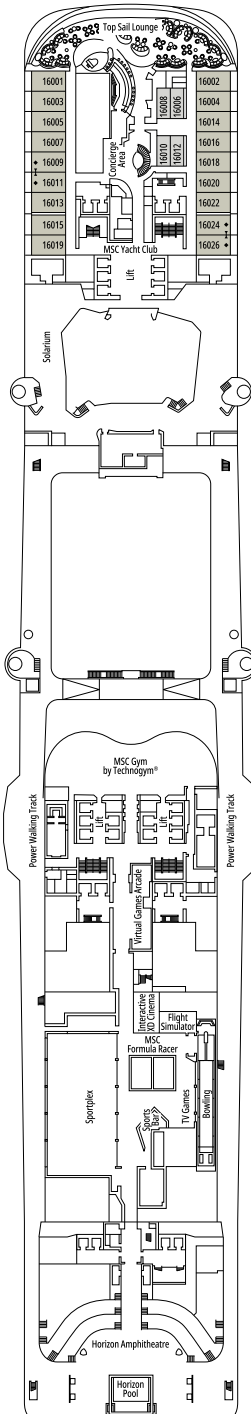

DECK 16
IGUAZU