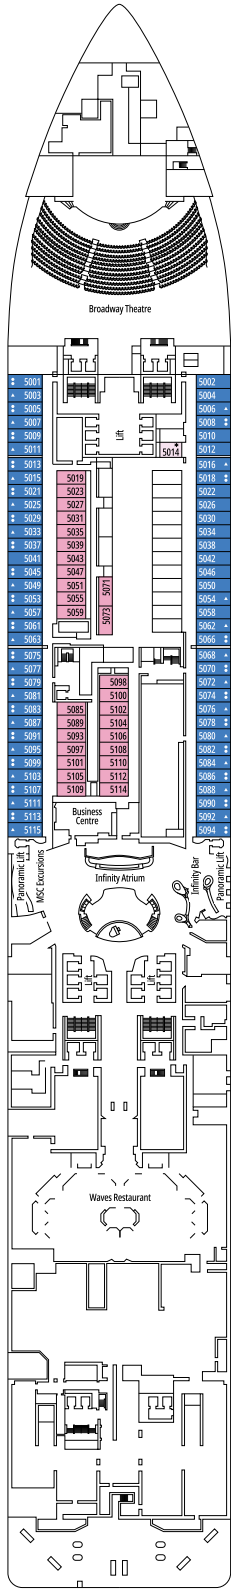

DECK 5
COLOSSEO