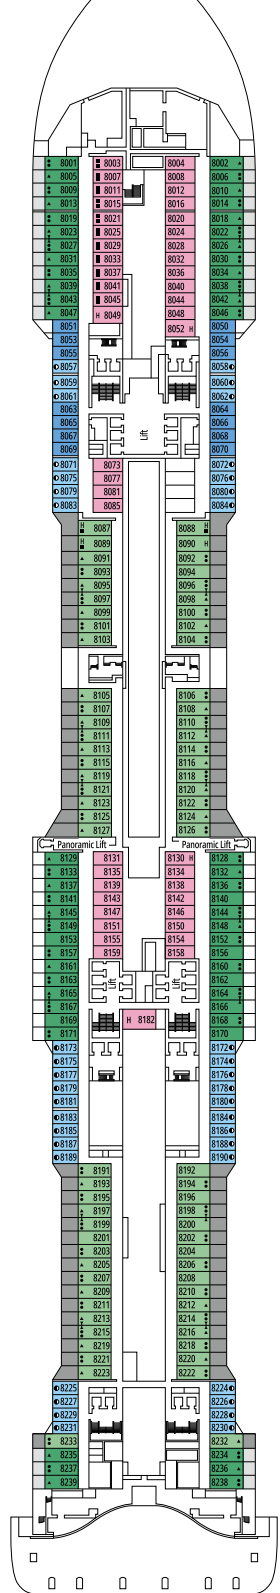

DECK 8
MACHU PICCHU