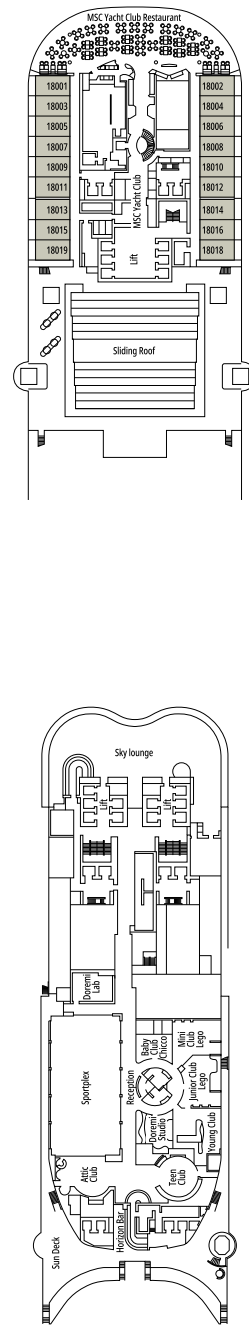

## KABINENKATEGORIEN

MSC Yacht Club Royal Suite	YC3	15
MSC Yacht Club Maisonette Suite mit Whirlpool	YJD	9-12
MSC Yacht Club Deluxe Suite	YC1	14-18
MSC Yacht Club Innenkabine	YIN	14-16
Grand Suite Aurea mit Terrasse und Whirlpool	SXJ	12
Premium Suite Aurea mit Terrasse und Whirlpool	SLJ	9-13
Deluxe Balkonkabine Aurea	BA	10-13
Premium Balkonkabine	BL3	13-14
Premium Balkonkabine	BL2	11-12
Premium Balkonkabine	BL1	10
Deluxe Balkonkabine	BR3	13-14
Deluxe Balkonkabine	BR2	11-12
Deluxe Balkonkabine	BR1	8-10
Deluxe Balkonkabine mit teilweiser Sichteinschränkung	BP	8-14
Single Balkonkabine	BS	13-14
Premium Kabine mit Meerblick	OL2	9-11
Deluxe Kabine mit Meerblick	OR1	5
Junior Kabine mit Meerblick °	OM2	8
Junior Kabine mit Meerblick und teilweiser Sichteinschränkung °	OO	8
Deluxe Innenkabine	IR2	11-14
Deluxe Innenkabine	IR1	5-10
Single Innenkabine	IS	5-14

° Reduzierte Bettgröße (140x200cm)

- Das Schiff verfügt über Kabinen, die aus zwei oder drei miteinander verbundenen Kabinen bestehen.
- Alle Kabinen verfügen über ein Doppelbett, das bei Bedarf in zwei Einzelbetten umgewandelt werden kann, IS ausgeschlossen.
- 3. und 4. Bett verfügbar in allen Kategorien außer in IS, OO, OM2, BS und YIN
- Kabinen 13245, 13342, 14213, 14256 verfügen ausschließlich über ein Sofabett.

BROADWAY THEATRE

BUTCHER'S CUT

DECK 9  
ALHAMBRA

DECK 10  
HAGIA SOPHIA

DECK 11  
ACROPOLIS

DECK 12  
GRAND CANYON

DECK 13  
KILIMANGIARO

SKY LOUNGE

MSC YACHT CLUB POOL

DECK 14  
ANGKOR WAT

DECK 15  
TOUR EIFFEL

DECK 16  
IGUAZU

DECK 18  
PYRAMIDS

DECK 19  
BABYLON