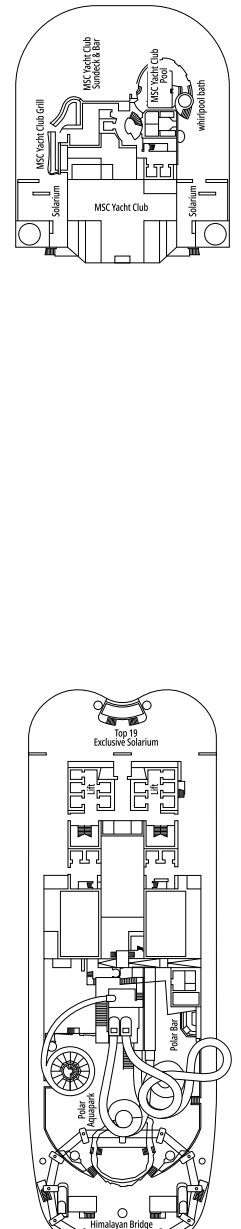

## KABINENKATEGORIEN

MSC Yacht Club Royal Suite	YC3	15
MSC Yacht Club Maisonette Suite mit Whirlpool	YJD	9-12
MSC Yacht Club Deluxe Suite	YC1	14-18
MSC Yacht Club Innenkabine	YIN	14-16
Grand Suite Aurea mit Terrasse und Whirlpool	SXJ	12
Premium Suite Aurea mit Terrasse und Whirlpool	SLJ	9-13
Deluxe Balkonkabine Aurea	BA	10-13
Premium Balkonkabine	BL3	13-14
Premium Balkonkabine	BL2	11-12
Premium Balkonkabine	BL1	10
Deluxe Balkonkabine	BR3	13-14
Deluxe Balkonkabine	BR2	11-12
Deluxe Balkonkabine	BR1	8-10
Deluxe Balkonkabine mit teilweiser Sichteinschränkung	BP	8-14
Single Balkonkabine	BS	13-14
Premium Kabine mit Meerblick	OL2	9-11
Deluxe Kabine mit Meerblick	OR1	5
Junior Kabine mit Meerblick °	OM2	8
Junior Kabine mit Meerblick und teilweiser Sichteinschränkung °	OO	8
Deluxe Innenkabine	IR2	11-14
Deluxe Innenkabine	IR1	5-10
Single Innenkabine	IS	5-14

° Reduzierte Bettgröße (140x200cm)

- Das Schiff verfügt über Kabinen, die aus zwei oder drei miteinander verbundenen Kabinen bestehen.
- Alle Kabinen verfügen über ein Doppelbett, das bei Bedarf in zwei Einzelbetten umgewandelt werden kann, IS ausgeschlossen.
- 3. und 4. Bett verfügbar in allen Kategorien außer in IS, OO, OM2, BS und YIN
- Kabinen 13245, 13342, 14213, 14256 verfügen ausschließlich über ein Sofabett.

BROADWAY THEATRE

BUTCHER'S CUT

DECK 9  
ALHAMBRA

DECK 10  
HAGIA SOPHIA

DECK 11  
ACROPOLIS

DECK 12  
GRAND CANYON

DECK 13  
KILIMANGIARO

SKY LOUNGE

MSC YACHT CLUB POOL

DECK 14  
ANGKOR WAT

DECK 15  
TOUR EIFFEL

DECK 16  
IGUAZU

DECK 18  
PYRAMIDS

DECK 19  
BABYLON