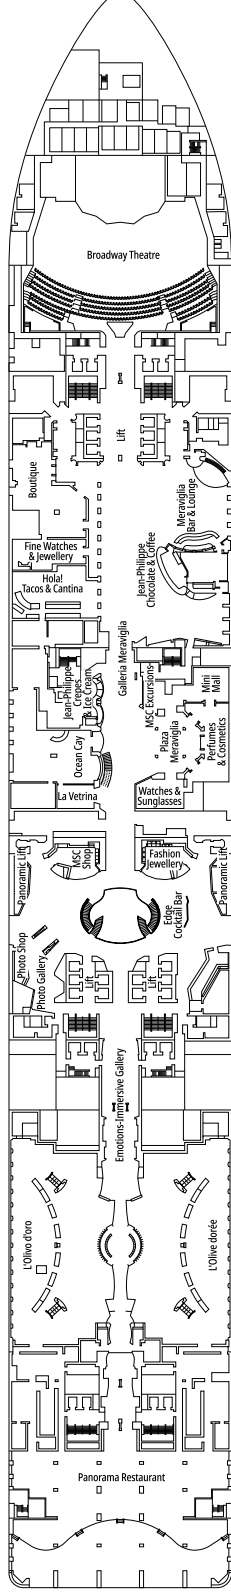

DECK 6
PETRA