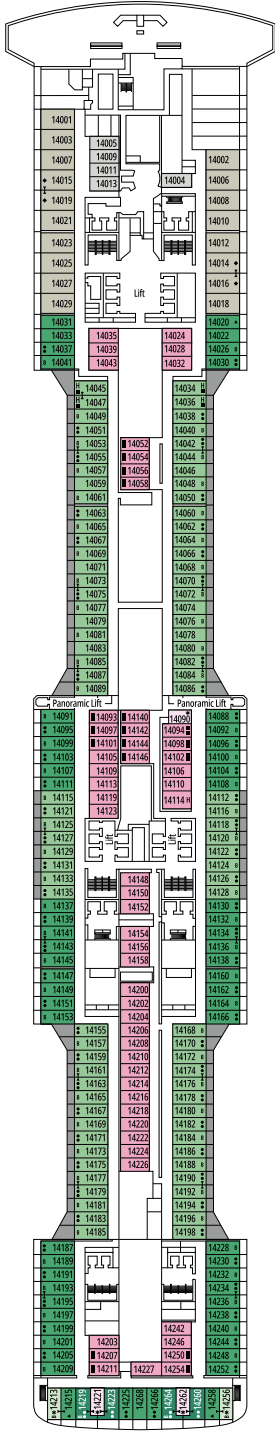

DECK 14
ANGKOR WAT