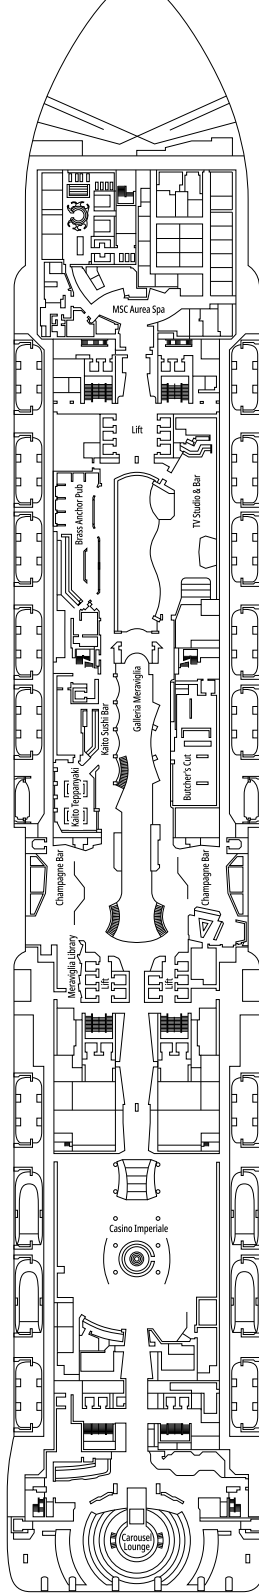

DECK 7
TAJ MAHAL