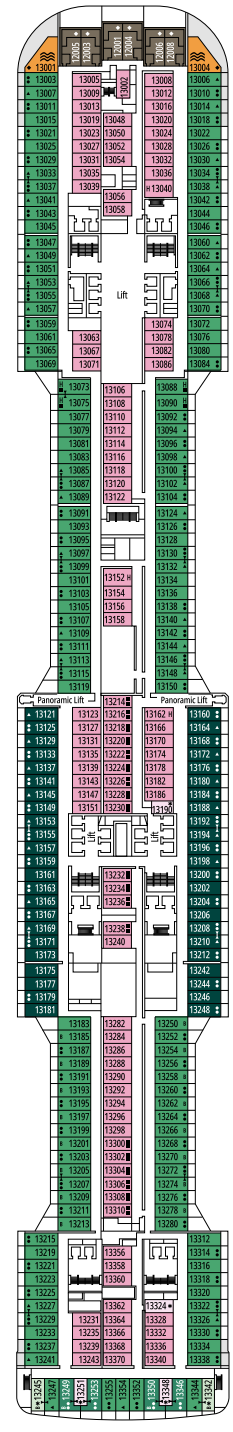

## KABINENKATEGORIEN

MSC Yacht Club Royal Suite	YC3	15
MSC Yacht Club Maisonette Suite mit Whirlpool	YJD	9-12
MSC Yacht Club Deluxe Suite	YC1	14-18
MSC Yacht Club Innenkabine	YIN	14-16
Grand Suite Aurea mit Terrasse und Whirlpool	SXJ	12
Premium Suite Aurea mit Terrasse und Whirlpool	SLJ	9-13
Deluxe Balkonkabine Aurea	BA	10-13
Premium Balkonkabine	BL3	13-14
Premium Balkonkabine	BL2	11-12
Premium Balkonkabine	BL1	10
Deluxe Balkonkabine	BR3	13-14
Deluxe Balkonkabine	BR2	11-12
Deluxe Balkonkabine	BR1	8-10
Deluxe Balkonkabine mit teilweiser Sichteinschränkung	BP	8-14
Single Balkonkabine	BS	13-14
Premium Kabine mit Meerblick	OL2	9-11
Deluxe Kabine mit Meerblick	OR1	5
Junior Kabine mit Meerblick °	OM2	8
Junior Kabine mit Meerblick und teilweiser Sichteinschränkung °	OO	8
Deluxe Innenkabine	IR2	11-14
Deluxe Innenkabine	IR1	5-10
Single Innenkabine	IS	5-14

° Reduzierte Bettgröße (140x200cm)

- Das Schiff verfügt über Kabinen, die aus zwei oder drei miteinander verbundenen Kabinen bestehen.
- Alle Kabinen verfügen über ein Doppelbett, das bei Bedarf in zwei Einzelbetten umgewandelt werden kann, IS ausgeschlossen.
- 3. und 4. Bett verfügbar in allen Kategorien außer in IS, OO, OM2, BS und YIN
- Kabinen 13245, 13342, 14213, 14256 verfügen ausschließlich über ein Sofabett.

Alle Angaben können je nach Saison und Destination variieren und müssen bei Buchung rückbestätigt werden.

WAVES RESTAURANT

PLAZA MERAVIGLIA

DECK 4  
KOS

DECK 5  
COLOSSEO

DECK 6  
PETRA

DECK 7  
TAJ MAHAL

DECK 8  
MACHU PICCHU

BROADWAY THEATRE

BUTCHER'S CUT

DECK 9  
ALHAMBRA

DECK 10  
HAGIA SOPHIA

DECK 11  
ACROPOLIS

DECK 12  
GRAND CANYON

DECK 13  
KILIMANGIARO

SKY LOUNGE