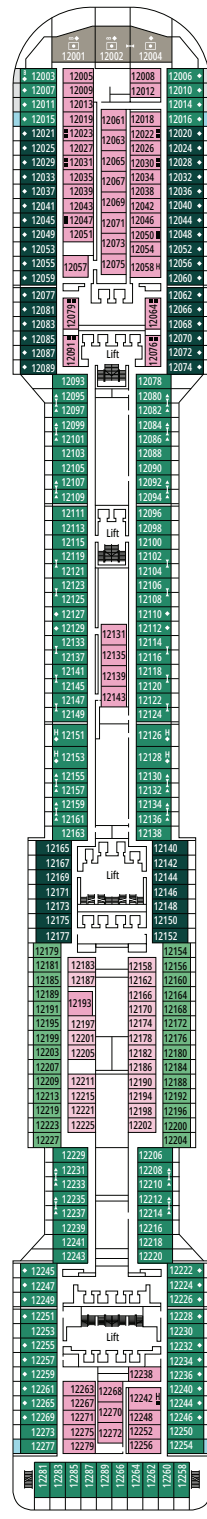

DECKPLÄNE & KABINEN

1.751 KABINEN
4.345 GÄSTE

MSC YACHT CLUB EXECUTIVE FAMILIENSUITE

LEGENDE

▲	Sofabett
◆	Doppel-Sofabett
■	3. Bett zum Herunterklappen
■ ■	3. und 4. Bett zum Herunterklappen
↔	Kabine mit Verbindungstür
H	Kabine für Gäste mit eingeschränkter Mobilität
B	Kabine mit einer Badewanne
◐	Kabine mit teilweiser Sichteinschränkung
◑	Kabine mit hermetisch geschlossenem Panoramafenster
★	Französischer Balkon
▨	Balkon mit seitlichem Blick
▩	Balkon mit einer Metallbalustrade
▪	Balkon mit einer halben Glas- und einer halben Metallbalustrade

KABINENKATEGORIEN

Kategorie	Code	Personen
MSC Yacht Club Royal Suite	YC3	16
MSC Yacht Club Executive Familiensuite °	YC2	12
MSC Yacht Club Grand Suite	YCP	15-16
MSC Yacht Club Deluxe Suite	YC1	15-16
Grand Suite Aurea	SX	9-11
Premium Suite Aurea	SL1	10
Premium Suite Aurea mit hermetisch geschlossenem Panoramafenster °	SLS	9-11
Deluxe Suite Aurea mit hermetisch geschlossenem Panoramafenster °	SRS	9-11
Deluxe Balkonkabine Aurea	BA	9-13
Premium Balkonkabine	BL3	12-13
Premium Balkonkabine	BL2	10-11
Premium Balkonkabine	BL1	8-9
Junior Balkonkabine	BM2	12-13
Junior Balkonkabine	BM1	9-11
Deluxe Balkonkabine mit teilweiser Sichteinschränkung	BP	8-13
Premium Kabine mit Meerblick	OL1	5
Deluxe Kabine mit Meerblick	OR2	8-13
Junior Kabine mit Meerblick	OM2	8
Deluxe Innenkabine	IR2	11-13
Deluxe Innenkabine	IR1	5-10
Junior Innenkabine	IM2	12-13
Junior Innenkabine	IM1	8-11

° Hermetisch geschlossenes Panoramafenster.

- Das Schiff verfügt über Kabinen, die aus zwei oder drei miteinander verbundenen Kabinen bestehen.
- Alle Kabinen verfügen über ein Doppelbett, das bei Bedarf in zwei Einzelbetten umgewandelt werden kann.
- 3. Bett verfügbar in allen Kategorien, außer in IM1, IM2, OM2, BM1, BM2 und SRS.
- 4. Bett verfügbar in allen Kategorien, außer in IM1, IM2, OM2, BM1, BM2, SRS und YCP.

BLACK & WHITE LOUNGE

MSC FORMULA RACER

DECK 9
MINERVA

DECK 10
GIUNONE

DECK 11
IRIDE

DECK 12
AURORA

DECK 13
CUPIDO