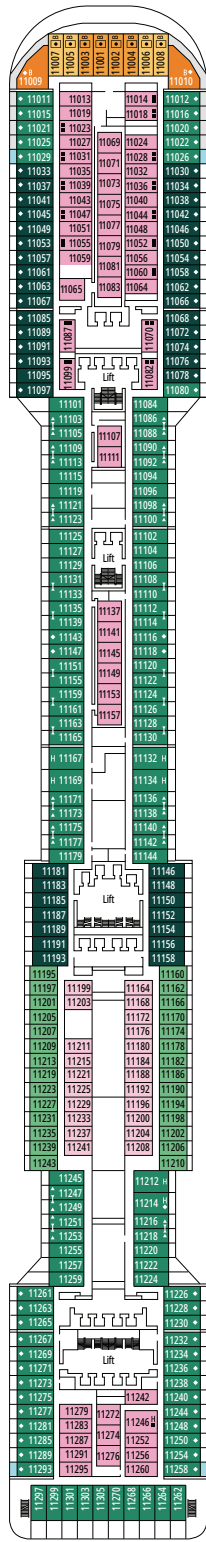

DECKPLÄNE & KABINEN

1.751 KABINEN
4.345 GÄSTE

MSC YACHT CLUB EXECUTIVE FAMILIENSUITE

LEGENDE

▲	Sofabett
◆	Doppel-Sofabett
■	3. Bett zum Herunterklappen
■ ■	3. und 4. Bett zum Herunterklappen
↔	Kabine mit Verbindungstür
H	Kabine für Gäste mit eingeschränkter Mobilität
B	Kabine mit einer Badewanne
◐	Kabine mit teilweiser Sichteinschränkung
◑	Kabine mit hermetisch geschlossenem Panoramafenster
★	Französischer Balkon
▨	Balkon mit seitlichem Blick
▩	Balkon mit einer Metallbalustrade
▪	Balkon mit einer halben Glas- und einer halben Metallbalustrade

KABINENKATEGORIEN

Kategorie	Code	Personen
MSC Yacht Club Royal Suite	YC3	16
MSC Yacht Club Executive Familiensuite °	YC2	12
MSC Yacht Club Grand Suite	YCP	15-16
MSC Yacht Club Deluxe Suite	YC1	15-16
Grand Suite Aurea	SX	9-11
Premium Suite Aurea	SL1	10
Premium Suite Aurea mit hermetisch geschlossenem Panoramafenster °	SLS	9-11
Deluxe Suite Aurea mit hermetisch geschlossenem Panoramafenster °	SRS	9-11
Deluxe Balkonkabine Aurea	BA	9-13
Premium Balkonkabine	BL3	12-13
Premium Balkonkabine	BL2	10-11
Premium Balkonkabine	BL1	8-9
Junior Balkonkabine	BM2	12-13
Junior Balkonkabine	BM1	9-11
Deluxe Balkonkabine mit teilweiser Sichteinschränkung	BP	8-13
Premium Kabine mit Meerblick	OL1	5
Deluxe Kabine mit Meerblick	OR2	8-13
Junior Kabine mit Meerblick	OM2	8
Deluxe Innenkabine	IR2	11-13
Deluxe Innenkabine	IR1	5-10
Junior Innenkabine	IM2	12-13
Junior Innenkabine	IM1	8-11

° Hermetisch geschlossenes Panoramafenster.

- Das Schiff verfügt über Kabinen, die aus zwei oder drei miteinander verbundenen Kabinen bestehen.
- Alle Kabinen verfügen über ein Doppelbett, das bei Bedarf in zwei Einzelbetten umgewandelt werden kann.
- 3. Bett verfügbar in allen Kategorien, außer in IM1, IM2, OM2, BM1, BM2 und SRS.
- 4. Bett verfügbar in allen Kategorien, außer in IM1, IM2, OM2, BM1, BM2, SRS und YCP.

BLACK & WHITE LOUNGE

MSC FORMULA RACER

DECK 9
MINERVA

DECK 10
GIUNONE

DECK 11
IRIDE

DECK 12
AURORA

DECK 13
CUPIDO