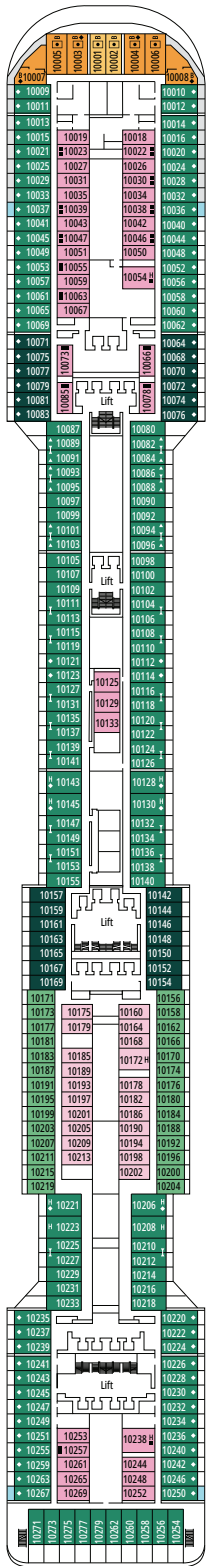

DECKPLÄNE & KABINEN

1.751 KABINEN
4.345 GÄSTE

MSC YACHT CLUB EXECUTIVE FAMILIENSUITE

LEGENDE

▲	Sofabett
◆	Doppel-Sofabett
■	3. Bett zum Herunterklappen
■ ■	3. und 4. Bett zum Herunterklappen
↔	Kabine mit Verbindungstür
H	Kabine für Gäste mit eingeschränkter Mobilität
B	Kabine mit einer Badewanne
◐	Kabine mit teilweiser Sichteinschränkung
◑	Kabine mit hermetisch geschlossenem Panoramafenster
★	Französischer Balkon
▨	Balkon mit seitlichem Blick
▩	Balkon mit einer Metallbalustrade
▪	Balkon mit einer halben Glas- und einer halben Metallbalustrade

KABINENKATEGORIEN

Kategorie	Code	Personen
MSC Yacht Club Royal Suite	YC3	16
MSC Yacht Club Executive Familiensuite °	YC2	12
MSC Yacht Club Grand Suite	YCP	15-16
MSC Yacht Club Deluxe Suite	YC1	15-16
Grand Suite Aurea	SX	9-11
Premium Suite Aurea	SL1	10
Premium Suite Aurea mit hermetisch geschlossenem Panoramafenster °	SLS	9-11
Deluxe Suite Aurea mit hermetisch geschlossenem Panoramafenster °	SRS	9-11
Deluxe Balkonkabine Aurea	BA	9-13
Premium Balkonkabine	BL3	12-13
Premium Balkonkabine	BL2	10-11
Premium Balkonkabine	BL1	8-9
Junior Balkonkabine	BM2	12-13
Junior Balkonkabine	BM1	9-11
Deluxe Balkonkabine mit teilweiser Sichteinschränkung	BP	8-13
Premium Kabine mit Meerblick	OL1	5
Deluxe Kabine mit Meerblick	OR2	8-13
Junior Kabine mit Meerblick	OM2	8
Deluxe Innenkabine	IR2	11-13
Deluxe Innenkabine	IR1	5-10
Junior Innenkabine	IM2	12-13
Junior Innenkabine	IM1	8-11

° Hermetisch geschlossenes Panoramafenster.

- Das Schiff verfügt über Kabinen, die aus zwei oder drei miteinander verbundenen Kabinen bestehen.
- Alle Kabinen verfügen über ein Doppelbett, das bei Bedarf in zwei Einzelbetten umgewandelt werden kann.
- 3. Bett verfügbar in allen Kategorien, außer in IM1, IM2, OM2, BM1, BM2 und SRS.
- 4. Bett verfügbar in allen Kategorien, außer in IM1, IM2, OM2, BM1, BM2, SRS und YCP.

BLACK & WHITE LOUNGE

MSC FORMULA RACER

DECK 9
MINERVA

DECK 10
GIUNONE

DECK 11
IRIDE

DECK 12
AURORA

DECK 13
CUPIDO