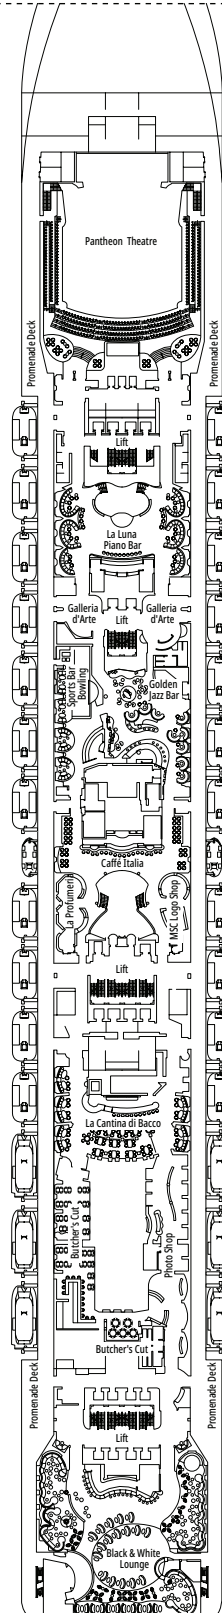

DECK 7
APOLLO