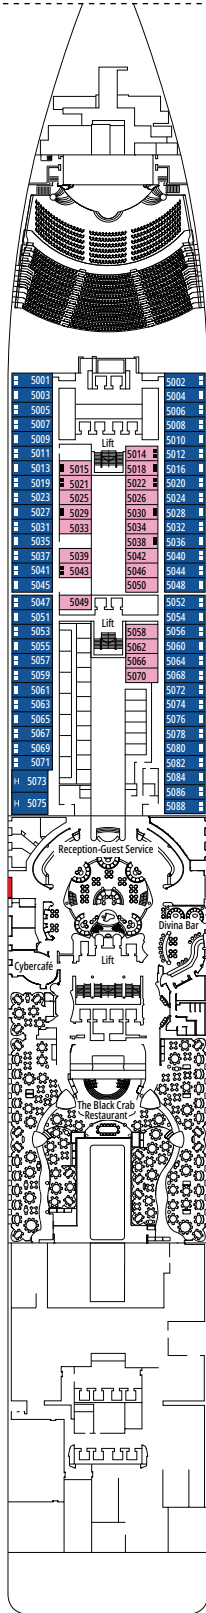

DECK 5
SATURNO