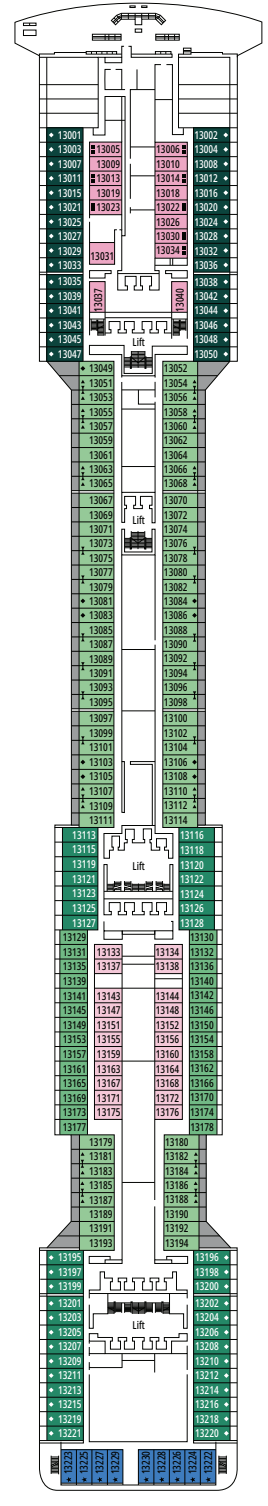

DECKPLÄNE & KABINEN

1.751 KABINEN
4.345 GÄSTE

MSC YACHT CLUB EXECUTIVE FAMILIENSUITE

LEGENDE

▲	Sofabett
◆	Doppel-Sofabett
■	3. Bett zum Herunterklappen
■ ■	3. und 4. Bett zum Herunterklappen
↔	Kabine mit Verbindungstür
H	Kabine für Gäste mit eingeschränkter Mobilität
B	Kabine mit einer Badewanne
◐	Kabine mit teilweiser Sichteinschränkung
◑	Kabine mit hermetisch geschlossenem Panoramafenster
★	Französischer Balkon
▨	Balkon mit seitlichem Blick
▩	Balkon mit einer Metallbalustrade
▪	Balkon mit einer halben Glas- und einer halben Metallbalustrade

KABINENKATEGORIEN

Kategorie	Code	Personen
MSC Yacht Club Royal Suite	YC3	16
MSC Yacht Club Executive Familiensuite °	YC2	12
MSC Yacht Club Grand Suite	YCP	15-16
MSC Yacht Club Deluxe Suite	YC1	15-16
Grand Suite Aurea	SX	9-11
Premium Suite Aurea	SL1	10
Premium Suite Aurea mit hermetisch geschlossenem Panoramafenster °	SLS	9-11
Deluxe Suite Aurea mit hermetisch geschlossenem Panoramafenster °	SRS	9-11
Deluxe Balkonkabine Aurea	BA	9-13
Premium Balkonkabine	BL3	12-13
Premium Balkonkabine	BL2	10-11
Premium Balkonkabine	BL1	8-9
Junior Balkonkabine	BM2	12-13
Junior Balkonkabine	BM1	9-11
Deluxe Balkonkabine mit teilweiser Sichteinschränkung	BP	8-13
Premium Kabine mit Meerblick	OL1	5
Deluxe Kabine mit Meerblick	OR2	8-13
Junior Kabine mit Meerblick	OM2	8
Deluxe Innenkabine	IR2	11-13
Deluxe Innenkabine	IR1	5-10
Junior Innenkabine	IM2	12-13
Junior Innenkabine	IM1	8-11

° Hermetisch geschlossenes Panoramafenster.

- Das Schiff verfügt über Kabinen, die aus zwei oder drei miteinander verbundenen Kabinen bestehen.
- Alle Kabinen verfügen über ein Doppelbett, das bei Bedarf in zwei Einzelbetten umgewandelt werden kann.
- 3. Bett verfügbar in allen Kategorien, außer in IM1, IM2, OM2, BM1, BM2 und SRS.
- 4. Bett verfügbar in allen Kategorien, außer in IM1, IM2, OM2, BM1, BM2, SRS und YCP.

BLACK & WHITE LOUNGE

MSC FORMULA RACER

DECK 9
MINERVA

DECK 10
GIUNONE

DECK 11
IRIDE

DECK 12
AURORA

DECK 13
CUPIDO