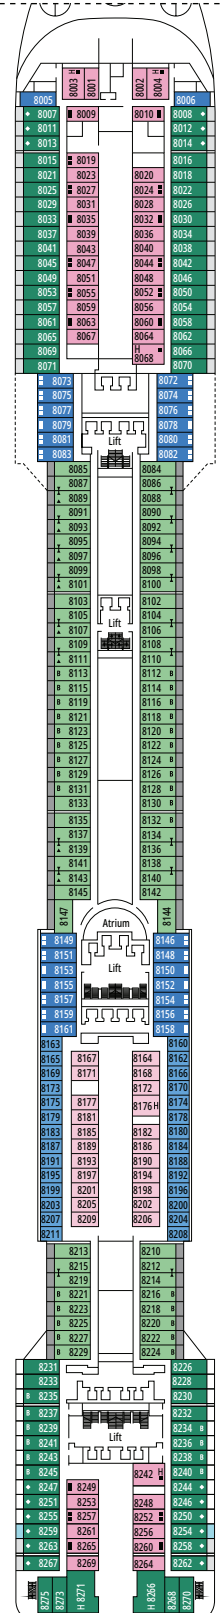

DECK 8
ARTEMIDE