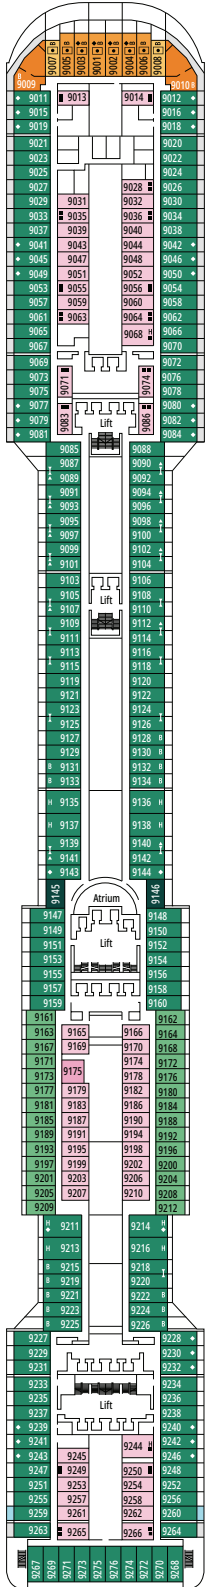

DECKPLÄNE & KABINEN

1.751 KABINEN
4.345 GÄSTE

MSC YACHT CLUB EXECUTIVE FAMILIENSUITE

LEGENDE

▲	Sofabett
◆	Doppel-Sofabett
■	3. Bett zum Herunterklappen
■ ■	3. und 4. Bett zum Herunterklappen
↔	Kabine mit Verbindungstür
H	Kabine für Gäste mit eingeschränkter Mobilität
B	Kabine mit einer Badewanne
◐	Kabine mit teilweiser Sichteinschränkung
◑	Kabine mit hermetisch geschlossenem Panoramafenster
★	Französischer Balkon
▨	Balkon mit seitlichem Blick
▩	Balkon mit einer Metallbalustrade
▪	Balkon mit einer halben Glas- und einer halben Metallbalustrade

KABINENKATEGORIEN

Kategorie	Code	Personen
MSC Yacht Club Royal Suite	YC3	16
MSC Yacht Club Executive Familiensuite °	YC2	12
MSC Yacht Club Grand Suite	YCP	15-16
MSC Yacht Club Deluxe Suite	YC1	15-16
Grand Suite Aurea	SX	9-11
Premium Suite Aurea	SL1	10
Premium Suite Aurea mit hermetisch geschlossenem Panoramafenster °	SLS	9-11
Deluxe Suite Aurea mit hermetisch geschlossenem Panoramafenster °	SRS	9-11
Deluxe Balkonkabine Aurea	BA	9-13
Premium Balkonkabine	BL3	12-13
Premium Balkonkabine	BL2	10-11
Premium Balkonkabine	BL1	8-9
Junior Balkonkabine	BM2	12-13
Junior Balkonkabine	BM1	9-11
Deluxe Balkonkabine mit teilweiser Sichteinschränkung	BP	8-13
Premium Kabine mit Meerblick	OL1	5
Deluxe Kabine mit Meerblick	OR2	8-13
Junior Kabine mit Meerblick	OM2	8
Deluxe Innenkabine	IR2	11-13
Deluxe Innenkabine	IR1	5-10
Junior Innenkabine	IM2	12-13
Junior Innenkabine	IM1	8-11

° Hermetisch geschlossenes Panoramafenster.

- Das Schiff verfügt über Kabinen, die aus zwei oder drei miteinander verbundenen Kabinen bestehen.
- Alle Kabinen verfügen über ein Doppelbett, das bei Bedarf in zwei Einzelbetten umgewandelt werden kann.
- 3. Bett verfügbar in allen Kategorien, außer in IM1, IM2, OM2, BM1, BM2 und SRS.
- 4. Bett verfügbar in allen Kategorien, außer in IM1, IM2, OM2, BM1, BM2, SRS und YCP.

BLACK & WHITE LOUNGE

MSC FORMULA RACER

DECK 9
MINERVA

DECK 10
GIUNONE

DECK 11
IRIDE

DECK 12
AURORA

DECK 13
CUPIDO